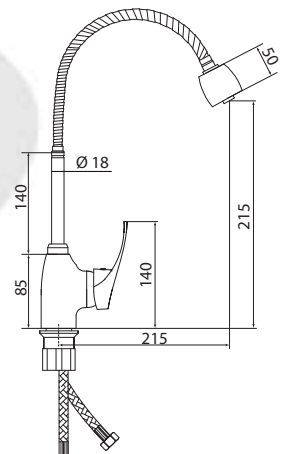

СЛ-ОД-1БЛ

Смеситель для мойки с высоким изливом, одноручный

Материал корпуса: латунь
Материал ручки: металл
Цвет: белый, хром
Тип затвора: керамический картридж Ø40 мм, угол поворота 100°
Тип крепления: универсальная монтажная гайка
Тип подводки для воды: гибкая подводка из нержавеющей стали, L=400 мм
Тип аэратора: пластиковый в металлическом корпусе

Больше информации на сайте:

СЛ-ОД-1ЧН

Смеситель для мойки с высоким изливом, одноручный

Материал корпуса: латунь
Материал ручки: металл
Цвет: черный, хром
Тип затвора: керамический картридж Ø40 мм, угол поворота 100°
Тип крепления: универсальная монтажная гайка
Тип подводки для воды: гибкая подводка из нержавеющей стали, L=400 мм
Тип аэратора: пластиковый в металлическом корпусе

Больше информации на сайте:

СЛ-ОД-Ц25

Смеситель для мойки гибким изливом, одноручный

Материал корпуса: латунь
Материал ручки: металл
Цвет: хром
Тип затвора: керамический картридж Ø40 мм, угол поворота 100°
Тип крепления: универсальная монтажная гайка
Тип подводки для воды: гибкая подводка из нержавеющей стали, L=400 мм
Тип аэратора: пластиковый, 2 режима
Тип излива: гибкий

Больше информации на сайте:

СЛ-ОД-Ц2Б

Смеситель для мойки с высоким изливом из силикона

Материал корпуса: латунь
Материал ручки: металл
Цвет: хром, белый
Тип затвора: керамический картридж Ø40 мм, угол поворота 100°
Тип крепления: универсальная монтажная гайка
Тип подводки для воды: гибкая подводка в двухцветной оплетке из фибронеилона, L=500 мм
Тип аэратора: пластиковый
Тип излива: гибкий, из силикона

Больше информации на сайте: