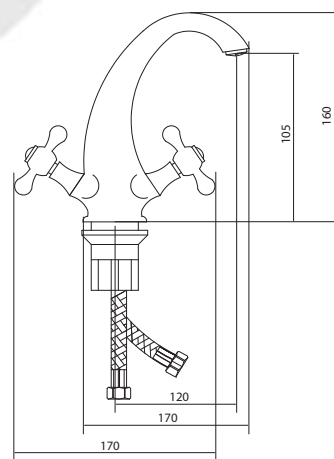

СЛ-ДВ-А10

Смеситель для умывальника с литым изливом, двухручный

серия

А

Материал корпуса: латунь
Материал ручки: металл
Цвет: хром
Тип затвора: вентильные головки с керамическими пластинами, угол поворота 90°
Тип крепления: универсальная монтажная гайка
Тип подводки для воды: гибкая подводка в двухцветной оплетке из фибронелона, L=500 мм
Тип аэратора: пластиковый, монетарный

Больше информации на сайте:

СЛ-ДВ-А13

Смеситель для умывальника с литым изливом, двухручный

Материал корпуса: латунь
Материал ручки: металл
Цвет: золотой
Тип затвора: вентильные головки с керамическими пластинами, угол поворота 90°
Тип крепления: универсальная монтажная гайка
Тип подводки для воды: гибкая подводка в двухцветной оплетке из фибронелона, L=500 мм
Тип аэратора: пластиковый, монетарный

Больше информации на сайте:

СЛ-ДВ-А1Х

Смеситель для умывальника с литым изливом, двухручный

Материал корпуса: латунь
Материал ручки: металл
Цвет: черный хром
Тип затвора: вентильные головки с керамическими пластинами, угол поворота 90°
Тип крепления: универсальная монтажная гайка
Тип подводки для воды: гибкая подводка в двухцветной оплетке из фибронелона, L=500 мм
Тип аэратора: пластиковый, монетарный

Больше информации на сайте:

СЛ-ДВ-А30

Смеситель для ванны с коротким литым изливом, двухручный

Материал корпуса: латунь
Материал ручки: металл
Цвет: хром
Тип затвора: вентильные головки с керамическими пластинами, угол поворота 90°
Тип дивертора: флажковый, поворотный
Тип крепления: эксцентрики, отражатели
Тип шланга: нержавеющая сталь, двойной замок, L=1500 мм
Тип крепления лейки: крепление на корпусе смесителя, крепление настенное

Больше информации на сайте: