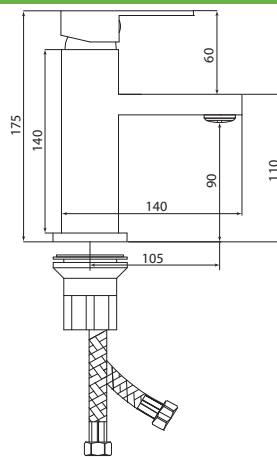

СЛ-ОД-Н10

Смеситель для умывальника с литым изливом, одноручный

Материал корпуса: латунь
Материал ручки: металл
Цвет: хром
Тип затвора: керамический картридж Ø35 мм, угол поворота 100°
Тип крепления: универсальная монтажная гайка
Тип подводки для воды: гибкая подводка в двухцветной оплетке из фибронеилона, L=500 мм
Тип аэратора: пластиковый в металлическом корпусе

Больше информации на сайте:

СЛ-ОД-Н1Б

Смеситель для умывальника с литым изливом, одноручный

Материал корпуса: латунь
Материал ручки: металл
Цвет: белый
Тип затвора: керамический картридж Ø35 мм, угол поворота 100°
Тип крепления: универсальная монтажная гайка
Тип подводки для воды: гибкая подводка в двухцветной оплетке из фибронеилона, L=500 мм
Тип аэратора: пластиковый в металлическом корпусе

Больше информации на сайте:

СЛ-ОД-Н1Х

Смеситель для умывальника с литым изливом, одноручный

Материал корпуса: латунь
Материал ручки: металл
Цвет: черный хром
Тип затвора: керамический картридж Ø35 мм, угол поворота 100°
Тип крепления: универсальная монтажная гайка
Тип подводки для воды: гибкая подводка в двухцветной оплетке из фибронеилона, L=500 мм
Тип аэратора: пластиковый в металлическом корпусе

Больше информации на сайте:

СЛ-ОД-Н1Ч

Смеситель для умывальника с литым изливом, одноручный

Материал корпуса: латунь
Материал ручки: металл
Цвет: черный
Тип затвора: керамический картридж Ø35 мм, угол поворота 100°
Тип крепления: универсальная монтажная гайка
Тип подводки для воды: гибкая подводка в двухцветной оплетке из фибронеилона, L=500 мм
Тип аэратора: пластиковый в металлическом корпусе

Больше информации на сайте: