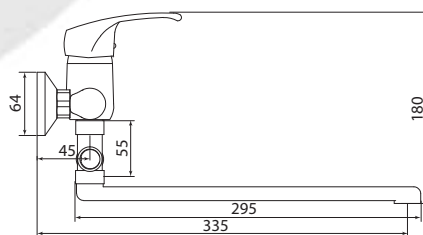

Материал корпуса: латунь
Материал ручки: металл
Цвет: хром
Тип затвора: керамический картридж Ø35 мм, угол поворота 100°
Тип крепления: эксцентрики, отражатели
Тип дивертора: кнопочный, вытяжной
Тип шланга: нержавеющая сталь, двойной замок, L=1500мм
Тип лейки: лейка душевая, 1 режим
Тип аэратора: пластиковый с металлическими сетками

Больше информации на сайте: