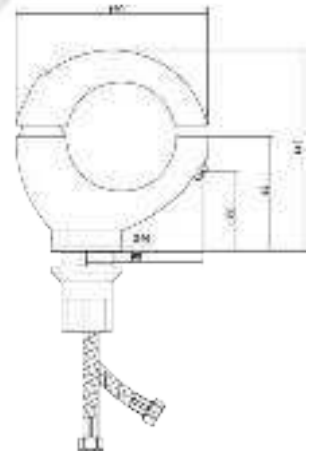

СЛ-ОД-С10

Смеситель для умывальника с литым изливом, одноручный

серия

С

Материал корпуса: латунь
Материал ручки: металл
Цвет: хром
Тип затвора: керамический картридж Ø40 мм, угол поворота 100°
Тип крепления: универсальная монтажная гайка
Тип подводки для воды: гибкая подводка в двухцветной оплетке из фибронеилона, L=500 мм
Тип аэратора: пластиковый, монетарный

Больше информации на сайте:

СЛ-ОД-С1Б

Смеситель для умывальника с литым изливом, одноручный

Материал корпуса: латунь
Материал ручки: металл
Цвет: бронзовый
Тип затвора: керамический картридж Ø40 мм, угол поворота 100°
Тип крепления: универсальная монтажная гайка
Тип подводки для воды: гибкая подводка в двухцветной оплетке из фибронеилона, L=500 мм
Тип аэратора: пластиковый, монетарный

Больше информации на сайте:

СЛ-ОД-С1З

Смеситель для умывальника с литым изливом, одноручный

Материал корпуса: латунь
Материал ручки: металл
Цвет: золотой
Тип затвора: керамический картридж Ø40 мм, угол поворота 100°
Тип крепления: универсальная монтажная гайка
Тип подводки для воды: гибкая подводка в двухцветной оплетке из фибронеилона, L=500 мм
Тип аэратора: пластиковый, монетарный

Больше информации на сайте:

СЛ-ОД-С1Ч

Смеситель для умывальника с литым изливом, одноручный

Материал корпуса: латунь
Материал ручки: металл
Цвет: черный
Тип затвора: керамический картридж Ø40 мм, угол поворота 100°
Тип крепления: универсальная монтажная гайка
Тип подводки для воды: гибкая подводка в двухцветной оплетке из фибронеилона, L=500 мм
Тип аэратора: пластиковый, монетарный

Больше информации на сайте: