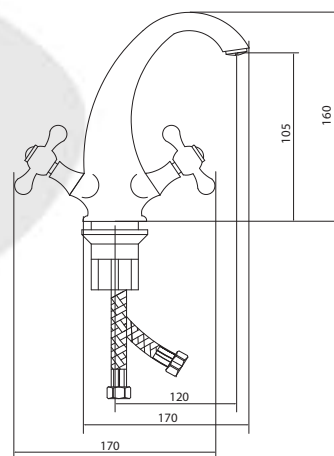

СЛ-ДВ-А10

Смеситель для умывальника с литым изливом, двухручный

серия

А

Материал корпуса: латунь
Материал ручки: металл
Цвет: хром
Тип затвора: вентильные головки с керамическими пластинами, угол поворота 90°
Тип крепления: универсальная монтажная гайка
Тип подводки для воды: гибкая подводка в двухцветной оплетке из фибронелона, L=500 мм
Тип аэратора: пластиковый, монетарный

Больше информации на сайте:

СЛ-ДВ-А13

Смеситель для умывальника с литым изливом, двухручный

Материал корпуса: латунь
Материал ручки: металл
Цвет: золотой
Тип затвора: вентильные головки с керамическими пластинами, угол поворота 90°
Тип крепления: универсальная монтажная гайка
Тип подводки для воды: гибкая подводка в двухцветной оплетке из фибронелона, L=500 мм
Тип аэратора: пластиковый, монетарный

Больше информации на сайте:

СЛ-ДВ-А1Х

Смеситель для умывальника с литым изливом, двухручный

Материал корпуса: латунь
Материал ручки: металл
Цвет: черный хром
Тип затвора: вентильные головки с керамическими пластинами, угол поворота 90°
Тип крепления: универсальная монтажная гайка
Тип подводки для воды: гибкая подводка в двухцветной оплетке из фибронелона, L=500 мм
Тип аэратора: пластиковый, монетарный

Больше информации на сайте:

СЛ-ДВ-А30

Смеситель для ванны с коротким литым изливом, двухручный

Материал корпуса: латунь
Материал ручки: металл
Цвет: хром
Тип затвора: вентильные головки с керамическими пластинами, угол поворота 90°
Тип дивертора: флажковый, поворотный
Тип крепления: эксцентрики, отражатели
Тип шланга: нержавеющая сталь, двойной замок, L=1500 мм
Тип крепления лейки: крепление на корпусе смесителя, крепление настенное

Больше информации на сайте: