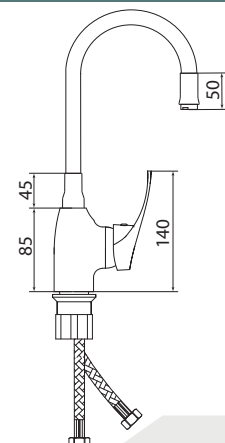

СЛ-ОД-1БЛ

Смеситель для мойки с высоким изливом, одноручный

Материал корпуса: латунь
Материал ручки: металл
Цвет: белый, хром
Тип затвора: керамический картридж Ø40 мм, угол поворота 100°
Тип крепления: универсальная монтажная гайка
Тип подводки для воды: гибкая подводка из нержавеющей стали, L=400 мм
Тип аэратора: пластиковый в металлическом корпусе

Больше информации на сайте:

СЛ-ОД-1ЧН

Смеситель для мойки с высоким изливом, одноручный

Материал корпуса: латунь
Материал ручки: металл
Цвет: черный, хром
Тип затвора: керамический картридж Ø40 мм, угол поворота 100°
Тип крепления: универсальная монтажная гайка
Тип подводки для воды: гибкая подводка из нержавеющей стали, L=400 мм
Тип аэратора: пластиковый в металлическом корпусе

Больше информации на сайте:

СЛ-ОД-Ц25

Смеситель для мойки гибким изливом, одноручный

Материал корпуса: латунь
Материал ручки: металл
Цвет: хром
Тип затвора: керамический картридж Ø40 мм, угол поворота 100°
Тип крепления: универсальная монтажная гайка
Тип подводки для воды: гибкая подводка из нержавеющей стали, L=400 мм
Тип аэратора: пластиковый, 2 режима
Тип излива: гибкий

Больше информации на сайте:

СЛ-ОД-Ц2Б

Смеситель для мойки с высоким изливом из силикона

Материал корпуса: латунь
Материал ручки: металл
Цвет: хром, белый
Тип затвора: керамический картридж Ø40 мм, угол поворота 100°
Тип крепления: универсальная монтажная гайка
Тип подводки для воды: гибкая подводка в двухцветной оплетке из фибронеилона, L=500 мм
Тип аэратора: пластиковый
Тип излива: гибкий, из силикона

Больше информации на сайте: