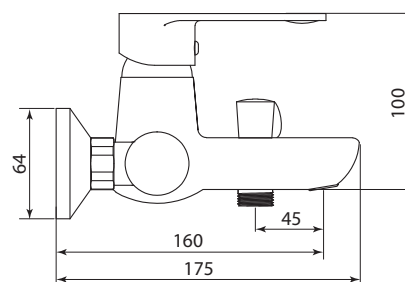

Открыть
ВМ-
модель:

Больше
информации
на сайте: