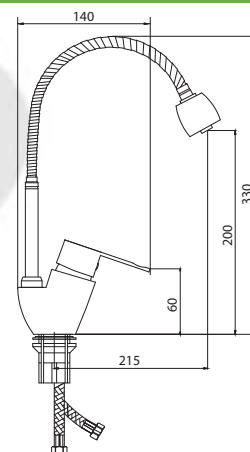

Открыть
ВМ-
модель:

Больше
информации
на сайте: