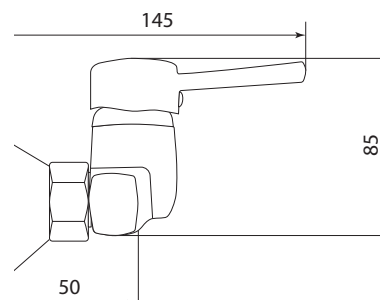

СЛ-ОД-Д28

Смеситель для мойки с высоким корпусом и изливом

Материал корпуса: латунь
Материал ручки: металл
Цвет: хром
Тип затвора: керамический картридж Ø40 мм, угол поворота 100°
Тип крепления: универсальная монтажная гайка
Тип подводки для воды: гибкая подводка в двухцветной оплетке из фибронойлона, L=500 мм
Тип аэратора: пластиковый в металлическом корпусе

Больше информации на сайте:

СЛ-ОД-Д30

Смеситель для ванны с коротким литым изливом, одноручный

Материал корпуса: латунь
Материал ручки: металл
Цвет: хром
Тип затвора: керамический картридж Ø40 мм, угол поворота 100°
Тип крепления: эксцентрики, отражатели
Тип дивертора: флажковый, поворотный
Тип шланга: нержавеющая сталь, двойной замок, L=1500 мм
Тип лейки: лейка душевая, 1 режим
Тип аэратора: пластиковый, монетарный

Открыть BIM-модель:

Больше информации на сайте:

СЛ-ОД-Д31

Смеситель для ванны универсальный, одноручный

Материал корпуса: латунь
Материал ручки: металл
Цвет: хром
Тип затвора: керамический картридж Ø40 мм, угол поворота 100°
Тип крепления: эксцентрики, отражатели
Тип дивертора: флажковый, поворотный
Тип шланга: нержавеющая сталь, двойной замок, L=1500 мм
Тип лейки: лейка душевая, 1 режим
Тип аэратора: пластиковый, монетарный
Тип крепления лейки: настенное

Открыть BIM-модель:

Больше информации на сайте:

СЛ-ОД-Д40

Смеситель для душа, одноручный

Материал корпуса: латунь
Материал ручки: металл
Цвет: хром
Тип затвора: керамический картридж Ø40 мм, угол поворота 100°
Тип крепления: эксцентрики, отражатели, пара
Тип шланга: нержавеющая сталь, двойной замок, L=1500 мм
Тип лейки: лейка душевая, 1 режим
Тип крепления лейки: настенное

Открыть BIM-модель:

Больше информации на сайте: