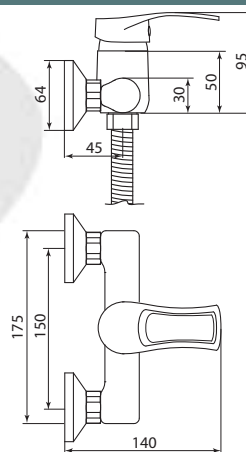

## СЛ-ОД-Ц40

Смеситель для душа настенный, одноручный

**Материал корпуса:** латунь  
**Материал ручки:** металл  
**Цвет:** хром  
**Тип затвора:** керамический картридж Ø40 мм, угол поворота 100°  
**Тип крепления:** эксцентрики, отражатели  
**Тип шланга:** нержавеющая сталь, двойной замок, L=1500мм  
**Тип лейки:** лейка душевая, 1 режим  
**Тип крепления лейки:** настенный