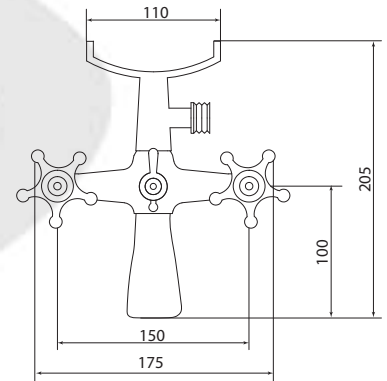

## СЛ-ДВ-И30

Смеситель для ванны с коротким литым изливом, двухручный

**Материал корпуса:** латунь  
**Материал ручки:** металл  
**Цвет:** хром  
**Тип затвора:** вентильные головки с керамическими пластинами, угол поворота 90°  
**Тип дивертора:** флажковый, поворотный  
**Тип крепления:** эксцентрики, отражатели  
**Тип шланга:** нержавеющая сталь, двойной замок, L=1500 мм  
**Тип лейки:** лейка душевая, 1 режим  
**Тип крепления лейки:** крепление на корпусе смесителя, крепление настенное