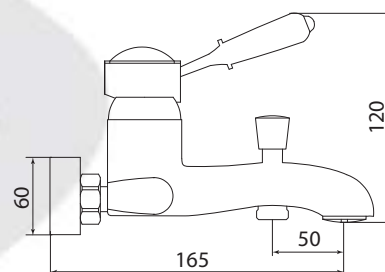

## СЛ-ОД-М30

Смеситель для ванны с коротким литым изливом, одноручный

**Материал корпуса:** латунь  
**Материал ручки:** металл, пластик  
**Цвет:** хром, белый  
**Тип затвора:** керамический картридж Ø40 мм, угол поворота 100°  
**Тип крепления:** эксцентрики, отражатели  
**Тип дивертора:** вытяжной  
**Тип шланга:** нержавеющая сталь, двойной замок, L=1500 мм  
**Тип лейки:** лейка душевая, 1 режим  
**Тип аэратора:** пластиковый, монетарный