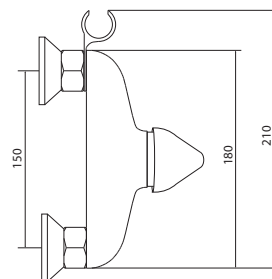

СЛ-ОД-В40

Смеситель для душа, настенный, одноручный

Материал корпуса: латунь
Материал ручки: металл
Цвет: хром
Тип затвора: керамический картридж Ø35 мм, угол поворота 100°
Тип крепления: эксцентрики, отражатели
Тип шланга: нержавеющая сталь, двойной замок, L=1500мм
Тип лейки: лейка душевая, 1 режим
Тип крепления лейки: на корпусе смесителя, настенный

Больше информации на сайте:

СЛ-ОД-В41

Смеситель для биде, настенный, одноручный

Материал корпуса: латунь
Материал ручки: металл
Цвет: хром
Тип затвора: керамический картридж Ø35 мм, угол поворота 100°
Тип крепления: эксцентрики, отражатели
Тип шланга: нержавеющая сталь, двойной замок, L=1500мм
Тип лейки: лейка для биде
Тип крепления лейки: на корпусе смесителя, настенный

Больше информации на сайте: