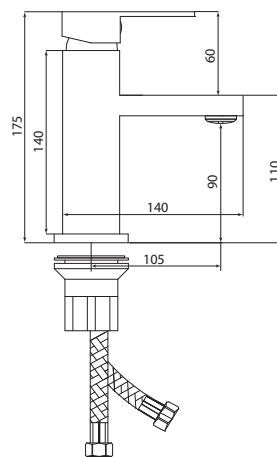

СЛ-ОД-Н10

Смеситель для умывальника с литым изливом, одноручный

Материал корпуса: латунь
Материал ручки: металл
Цвет: хром
Тип затвора: керамический картридж Ø35 мм, угол поворота 100°
Тип крепления: универсальная монтажная гайка
Тип подводки для воды: гибкая подводка в двухцветной оплетке из фибронеилона, L=500 мм
Тип аэратора: пластиковый в металлическом корпусе

Больше информации на сайте:

СЛ-ОД-Н1Б

Смеситель для умывальника с литым изливом, одноручный

Материал корпуса: латунь
Материал ручки: металл
Цвет: белый
Тип затвора: керамический картридж Ø35 мм, угол поворота 100°
Тип крепления: универсальная монтажная гайка
Тип подводки для воды: гибкая подводка в двухцветной оплетке из фибронеилона, L=500 мм
Тип аэратора: пластиковый в металлическом корпусе

Больше информации на сайте:

СЛ-ОД-Н1Х

Смеситель для умывальника с литым изливом, одноручный

Материал корпуса: латунь
Материал ручки: металл
Цвет: черный хром
Тип затвора: керамический картридж Ø35 мм, угол поворота 100°
Тип крепления: универсальная монтажная гайка
Тип подводки для воды: гибкая подводка в двухцветной оплетке из фибронеилона, L=500 мм
Тип аэратора: пластиковый в металлическом корпусе

Больше информации на сайте:

СЛ-ОД-Н1Ч

Смеситель для умывальника с литым изливом, одноручный

Материал корпуса: латунь
Материал ручки: металл
Цвет: черный
Тип затвора: керамический картридж Ø35 мм, угол поворота 100°
Тип крепления: универсальная монтажная гайка
Тип подводки для воды: гибкая подводка в двухцветной оплетке из фибронеилона, L=500 мм
Тип аэратора: пластиковый в металлическом корпусе

Больше информации на сайте: