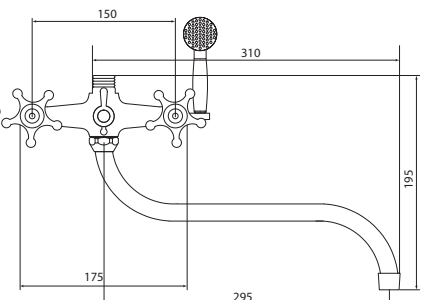

Материал корпуса: латунь
Материал ручки: металл
Цвет: хром
Тип затвора: вентильные головки с керамическими пластинами, угол поворота 90°
Тип дивертора: флажковый, поворотный
Тип крепления: эксцентрики, отражатели
Тип шланга: нержавеющая сталь, двойной замок, L=1500 мм
Тип лейки: лейка душевая, 1 режим
Тип крепления лейки: крепление на корпусе смесителя, крепление настенное