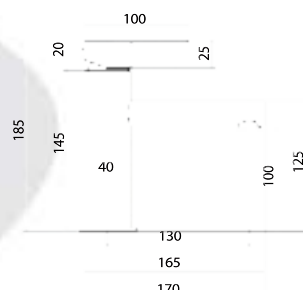

## Направление **СТАЛЬ**

Лаконичность и основательность

серия  
**Ж**  
СЛ-ОД-Ж10

Смеситель для умывальника с литым изливом, одноручный

**Материал корпуса:** нержавеющая сталь  
**Материал ручки:** металл  
**Цвет:** стальной  
**Тип затвора:** керамический картридж Ø35 мм, угол поворота 100°  
**Тип крепления:** универсальная монтажная гайка  
**Тип подводки для воды:** гибкая подводка из нержавеющей стали, L=400 мм  
**Тип аэратора:** металлический с пластиковой сеткой