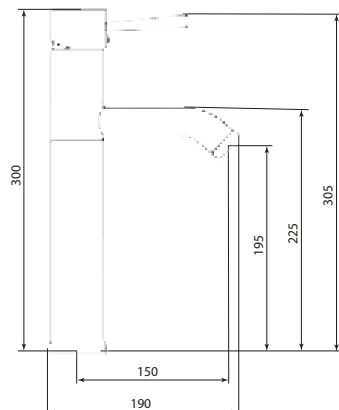

Открыть  
BIM-  
модель:

Больше  
информации  
на сайте:

СЛ-ОД-Д11

Смеситель для умывальника с высоким корпусом

**Материал корпуса:** латунь  
**Материал ручки:** металл  
**Цвет:** хром  
**Тип затвора:** керамический картридж Ø40 мм, угол поворота 100°  
**Тип крепления:** универсальная монтажная гайка  
**Тип подводки для воды:** гибкая подводка в двухцветной оплетке из фибронеилона, L=500 мм  
**Тип аэратора:** пластиковый в металлическом корпусе