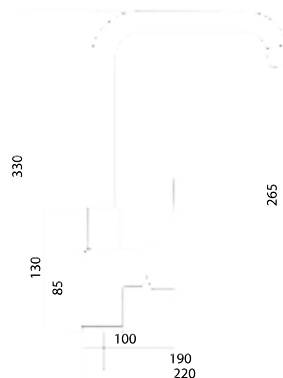

Материал корпуса: латунь
Материал ручки: металл
Цвет: хром
Тип затвора: керамический картридж Ø35 мм, угол поворота 100°
Тип крепления: универсальная монтажная гайка
Тип подводки для воды: гибкая подводка в двухцветной оплетке из фибронеилона, L=500 мм
Тип аэратора: пластиковый в металлическом корпусе