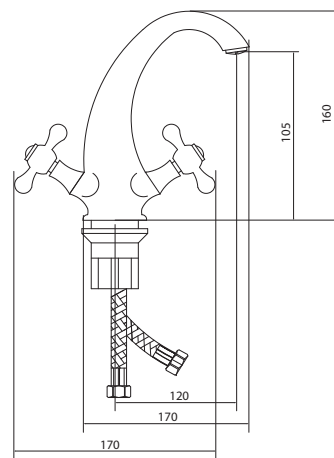

СЛ-ДВ-А10

Смеситель для умывальника с литым изливом, двухручный

серия

А

Материал корпуса: латунь
Материал ручки: металл
Цвет: хром
Тип затвора: вентильные головки с керамическими пластинами, угол поворота 90°
Тип крепления: универсальная монтажная гайка
Тип подводки для воды: гибкая подводка в двухцветной оплетке из фибронелона, L=500 мм
Тип аэратора: пластиковый, монетарный

Больше информации на сайте:

СЛ-ДВ-А13

Смеситель для умывальника с литым изливом, двухручный

Материал корпуса: латунь
Материал ручки: металл
Цвет: золотой
Тип затвора: вентильные головки с керамическими пластинами, угол поворота 90°
Тип крепления: универсальная монтажная гайка
Тип подводки для воды: гибкая подводка в двухцветной оплетке из фибронелона, L=500 мм
Тип аэратора: пластиковый, монетарный

Больше информации на сайте:

СЛ-ДВ-А1Х

Смеситель для умывальника с литым изливом, двухручный

Материал корпуса: латунь
Материал ручки: металл
Цвет: черный хром
Тип затвора: вентильные головки с керамическими пластинами, угол поворота 90°
Тип крепления: универсальная монтажная гайка
Тип подводки для воды: гибкая подводка в двухцветной оплетке из фибронелона, L=500 мм
Тип аэратора: пластиковый, монетарный

Больше информации на сайте:

СЛ-ДВ-А30

Смеситель для ванны с коротким литым изливом, двухручный

Материал корпуса: латунь
Материал ручки: металл
Цвет: хром
Тип затвора: вентильные головки с керамическими пластинами, угол поворота 90°
Тип дивертора: флажковый, поворотный
Тип крепления: эксцентрики, отражатели
Тип шланга: нержавеющая сталь, двойной замок, L=1500 мм
Тип крепления лейки: крепление на корпусе смесителя, крепление настенное

Больше информации на сайте: