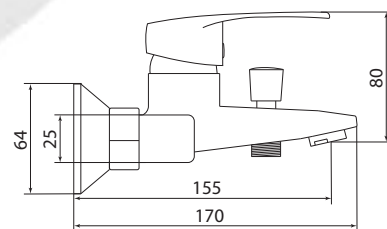

## СЛ-ОД-Ц30

Смеситель для ванны с коротким изливом, одноручный

**Материал корпуса:** латунь  
**Материал ручки:** металл  
**Цвет:** хром  
**Тип затвора:** керамический картридж Ø40 мм, угол поворота 100°  
**Тип крепления:** эксцентрики, отражатели  
**Тип дивертора:** кнопочный, вытяжной  
**Тип шланга:** нержавеющая сталь, двойной замок, L=1500мм  
**Тип лейки:** лейка душевая, 1 режим  
**Тип аэратора:** пластиковый с металлическими сетками