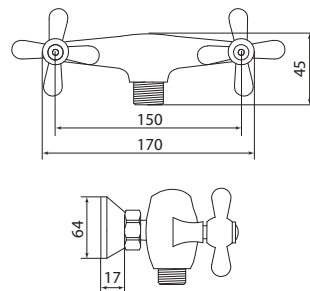

Больше
информации
на сайте: