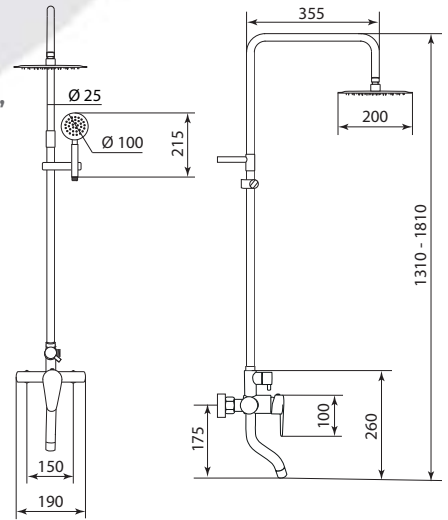

Материал корпуса: нержавеющая сталь
Материал ручки: металл
Цвет: стальной
Тип затвора: керамический картридж Ø35 мм, угол поворота 100°
Тип крепления: эксцентрики, отражатели
Тип шланга: нержавеющая сталь, двойной замок, L=1500мм
Тип лейки: лейка душевая, тропический душ

Больше информации на сайте: