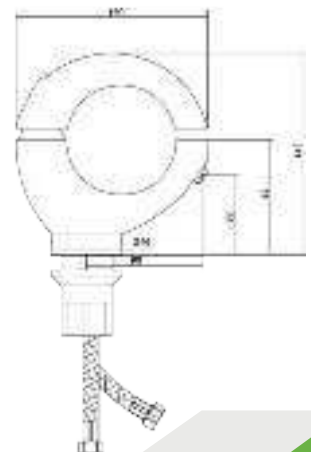

СЛ-ОД-С10

Смеситель для умывальника с литым изливом, одноручный

серия

С

Материал корпуса: латунь
Материал ручки: металл
Цвет: хром
Тип затвора: керамический картридж Ø40 мм, угол поворота 100°
Тип крепления: универсальная монтажная гайка
Тип подводки для воды: гибкая подводка в двухцветной оплетке из фибронеилона, L=500 мм
Тип аэратора: пластиковый, монетарный

Больше информации на сайте:

СЛ-ОД-С1Б

Смеситель для умывальника с литым изливом, одноручный

Материал корпуса: латунь
Материал ручки: металл
Цвет: бронзовый
Тип затвора: керамический картридж Ø40 мм, угол поворота 100°
Тип крепления: универсальная монтажная гайка
Тип подводки для воды: гибкая подводка в двухцветной оплетке из фибронеилона, L=500 мм
Тип аэратора: пластиковый, монетарный

Больше информации на сайте:

СЛ-ОД-С1З

Смеситель для умывальника с литым изливом, одноручный

Материал корпуса: латунь
Материал ручки: металл
Цвет: золотой
Тип затвора: керамический картридж Ø40 мм, угол поворота 100°
Тип крепления: универсальная монтажная гайка
Тип подводки для воды: гибкая подводка в двухцветной оплетке из фибронеилона, L=500 мм
Тип аэратора: пластиковый, монетарный

Больше информации на сайте:

СЛ-ОД-С1Ч

Смеситель для умывальника с литым изливом, одноручный

Материал корпуса: латунь
Материал ручки: металл
Цвет: черный
Тип затвора: керамический картридж Ø40 мм, угол поворота 100°
Тип крепления: универсальная монтажная гайка
Тип подводки для воды: гибкая подводка в двухцветной оплетке из фибронеилона, L=500 мм
Тип аэратора: пластиковый, монетарный

Больше информации на сайте: