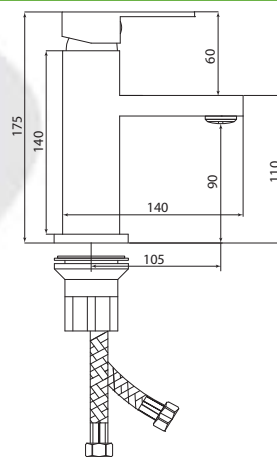

СЛ-ОД-Н10

Смеситель для умывальника с литым изливом, одноручный

Материал корпуса: латунь
Материал ручки: металл
Цвет: хром
Тип затвора: керамический картридж Ø35 мм, угол поворота 100°
Тип крепления: универсальная монтажная гайка
Тип подводки для воды: гибкая подводка в двухцветной оплетке из фибронеилона, L=500 мм
Тип аэратора: пластиковый в металлическом корпусе

Больше информации на сайте:

СЛ-ОД-Н1Б

Смеситель для умывальника с литым изливом, одноручный

Материал корпуса: латунь
Материал ручки: металл
Цвет: белый
Тип затвора: керамический картридж Ø35 мм, угол поворота 100°
Тип крепления: универсальная монтажная гайка
Тип подводки для воды: гибкая подводка в двухцветной оплетке из фибронеилона, L=500 мм
Тип аэратора: пластиковый в металлическом корпусе

Больше информации на сайте:

СЛ-ОД-Н1Х

Смеситель для умывальника с литым изливом, одноручный

Материал корпуса: латунь
Материал ручки: металл
Цвет: черный хром
Тип затвора: керамический картридж Ø35 мм, угол поворота 100°
Тип крепления: универсальная монтажная гайка
Тип подводки для воды: гибкая подводка в двухцветной оплетке из фибронеилона, L=500 мм
Тип аэратора: пластиковый в металлическом корпусе

Больше информации на сайте:

СЛ-ОД-Н1Ч

Смеситель для умывальника с литым изливом, одноручный

Материал корпуса: латунь
Материал ручки: металл
Цвет: черный
Тип затвора: керамический картридж Ø35 мм, угол поворота 100°
Тип крепления: универсальная монтажная гайка
Тип подводки для воды: гибкая подводка в двухцветной оплетке из фибронеилона, L=500 мм
Тип аэратора: пластиковый в металлическом корпусе

Больше информации на сайте: