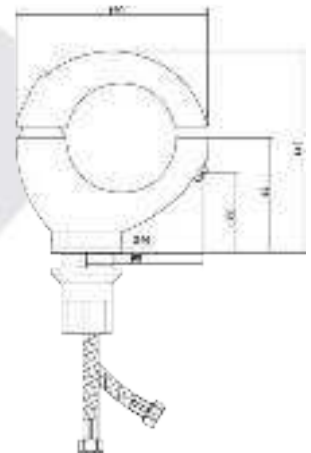

СЛ-ОД-С10

Смеситель для умывальника с литым изливом, одноручный

серия

С

Материал корпуса: латунь
Материал ручки: металл
Цвет: хром
Тип затвора: керамический картридж Ø40 мм, угол поворота 100°
Тип крепления: универсальная монтажная гайка
Тип подводки для воды: гибкая подводка в двухцветной оплетке из фибронеилона, L=500 мм
Тип аэратора: пластиковый, монетарный

Больше информации на сайте:

СЛ-ОД-С1Б

Смеситель для умывальника с литым изливом, одноручный

Материал корпуса: латунь
Материал ручки: металл
Цвет: бронзовый
Тип затвора: керамический картридж Ø40 мм, угол поворота 100°
Тип крепления: универсальная монтажная гайка
Тип подводки для воды: гибкая подводка в двухцветной оплетке из фибронеилона, L=500 мм
Тип аэратора: пластиковый, монетарный

Больше информации на сайте:

СЛ-ОД-С1З

Смеситель для умывальника с литым изливом, одноручный

Материал корпуса: латунь
Материал ручки: металл
Цвет: золотой
Тип затвора: керамический картридж Ø40 мм, угол поворота 100°
Тип крепления: универсальная монтажная гайка
Тип подводки для воды: гибкая подводка в двухцветной оплетке из фибронеилона, L=500 мм
Тип аэратора: пластиковый, монетарный

Больше информации на сайте:

СЛ-ОД-С1Ч

Смеситель для умывальника с литым изливом, одноручный

Материал корпуса: латунь
Материал ручки: металл
Цвет: черный
Тип затвора: керамический картридж Ø40 мм, угол поворота 100°
Тип крепления: универсальная монтажная гайка
Тип подводки для воды: гибкая подводка в двухцветной оплетке из фибронеилона, L=500 мм
Тип аэратора: пластиковый, монетарный

Больше информации на сайте: