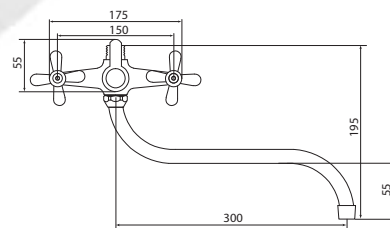

Материал корпуса: латунь
Материал ручки: пластик
Цвет: хром
Тип затвора: вентильные головки с керамическими пластинами, угол поворота 90°
Тип дивертора: флажковый, поворотный
Тип крепления: эксцентрики, отражатели
Тип шланга: нержавеющая сталь, двойной замок, L=1500мм
Тип крепления лейки: крепление на корпусе смесителя, крепление настенное

Открыть
ВИМ-
модель:

Больше
информации
на сайте: