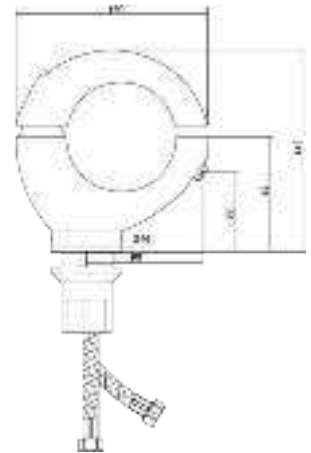

СЛ-ОД-С10

Смеситель для умывальника с литым изливом, одноручный

серия

С

Материал корпуса: латунь
Материал ручки: металл
Цвет: хром
Тип затвора: керамический картридж Ø40 мм, угол поворота 100°
Тип крепления: универсальная монтажная гайка
Тип подводки для воды: гибкая подводка в двухцветной оплетке из фибронеилона, L=500 мм
Тип аэратора: пластиковый, монетарный

Больше информации на сайте:

СЛ-ОД-С1Б

Смеситель для умывальника с литым изливом, одноручный

Материал корпуса: латунь
Материал ручки: металл
Цвет: бронзовый
Тип затвора: керамический картридж Ø40 мм, угол поворота 100°
Тип крепления: универсальная монтажная гайка
Тип подводки для воды: гибкая подводка в двухцветной оплетке из фибронеилона, L=500 мм
Тип аэратора: пластиковый, монетарный

Больше информации на сайте:

СЛ-ОД-С1З

Смеситель для умывальника с литым изливом, одноручный

Материал корпуса: латунь
Материал ручки: металл
Цвет: золотой
Тип затвора: керамический картридж Ø40 мм, угол поворота 100°
Тип крепления: универсальная монтажная гайка
Тип подводки для воды: гибкая подводка в двухцветной оплетке из фибронеилона, L=500 мм
Тип аэратора: пластиковый, монетарный

Больше информации на сайте:

СЛ-ОД-С1Ч

Смеситель для умывальника с литым изливом, одноручный

Материал корпуса: латунь
Материал ручки: металл
Цвет: черный
Тип затвора: керамический картридж Ø40 мм, угол поворота 100°
Тип крепления: универсальная монтажная гайка
Тип подводки для воды: гибкая подводка в двухцветной оплетке из фибронеилона, L=500 мм
Тип аэратора: пластиковый, монетарный

Больше информации на сайте: