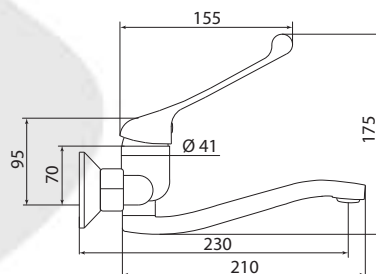

Больше информации на сайте: